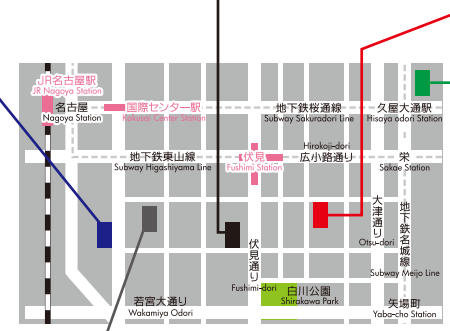

**ハミルトンホテル ブルー 名駅南**  
**TEL.052-433-8310**  
 〒450-0003 名古屋市中村区名駅南1-11-8  
<http://www.hamilton-hotel.jp/blue/>

**ハミルトンホテル ブラック**  
**TEL.052-231-8310**  
 〒460-0008 愛知県名古屋市中区栄1-11-17  
<http://www.hamilton-hotel.jp/black/>

**ハミルトンホテル レッド**  
**TEL.052-203-8310**  
 〒460-0008 愛知県名古屋市中区栄2-7-5  
<http://www.hamilton-hotel.jp/red/>

男女別  
浴場

コイン  
ランドリー

男女別  
浴場  
(男性のみサウナ付)

コイン  
ランドリー

- ウィークリープラン (1週間) **31,500円**
- ミドルマンズリープラン (4~7ヶ月) **126,000円**
- マンズリープラン (1~3ヶ月) **129,000円**
- ロングマンズリープラン (8~12ヶ月) **120,000円**